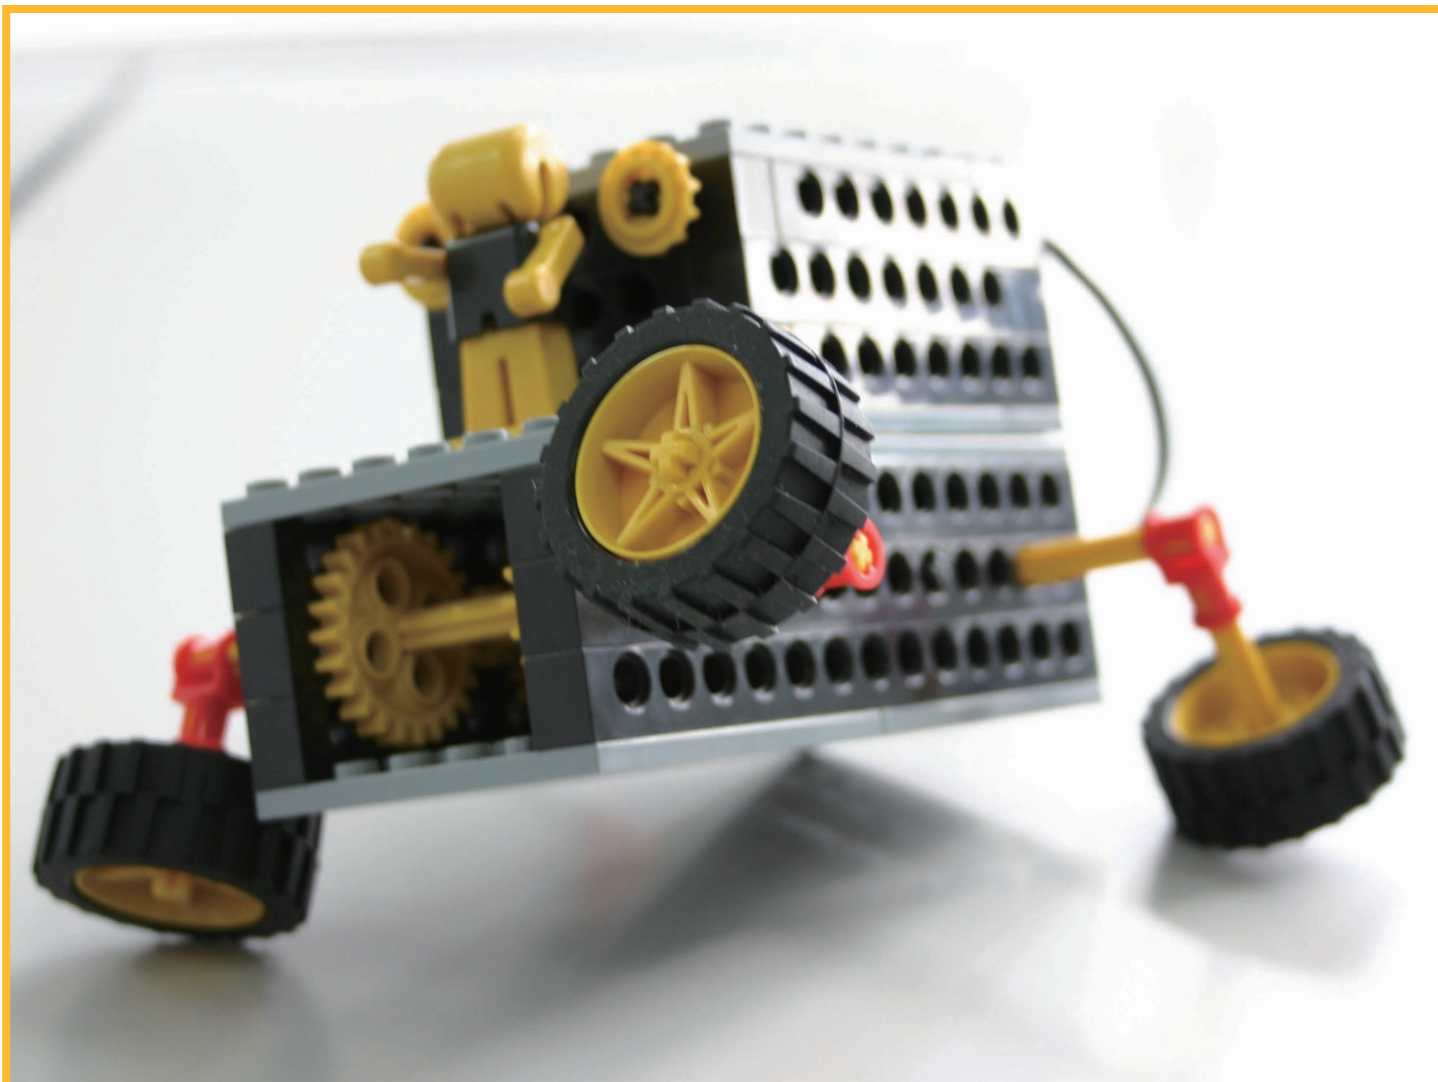

# ベーシックコース 6月 作成ロボット

「がたことレスキュー隊」

## 動きの特長

タイヤの向きを自由に組み合わせることで、がたごと道も進むことができるロボットです。

## 学べること

普通の車では越えられない段差も越えられるようにするタイヤの取り付け方の工夫を学びます。タイヤの取り付け方の工夫を学んだ上で、災害時などにがたごと道を走ることができるオリジナルのレスキューロボットを作ります。