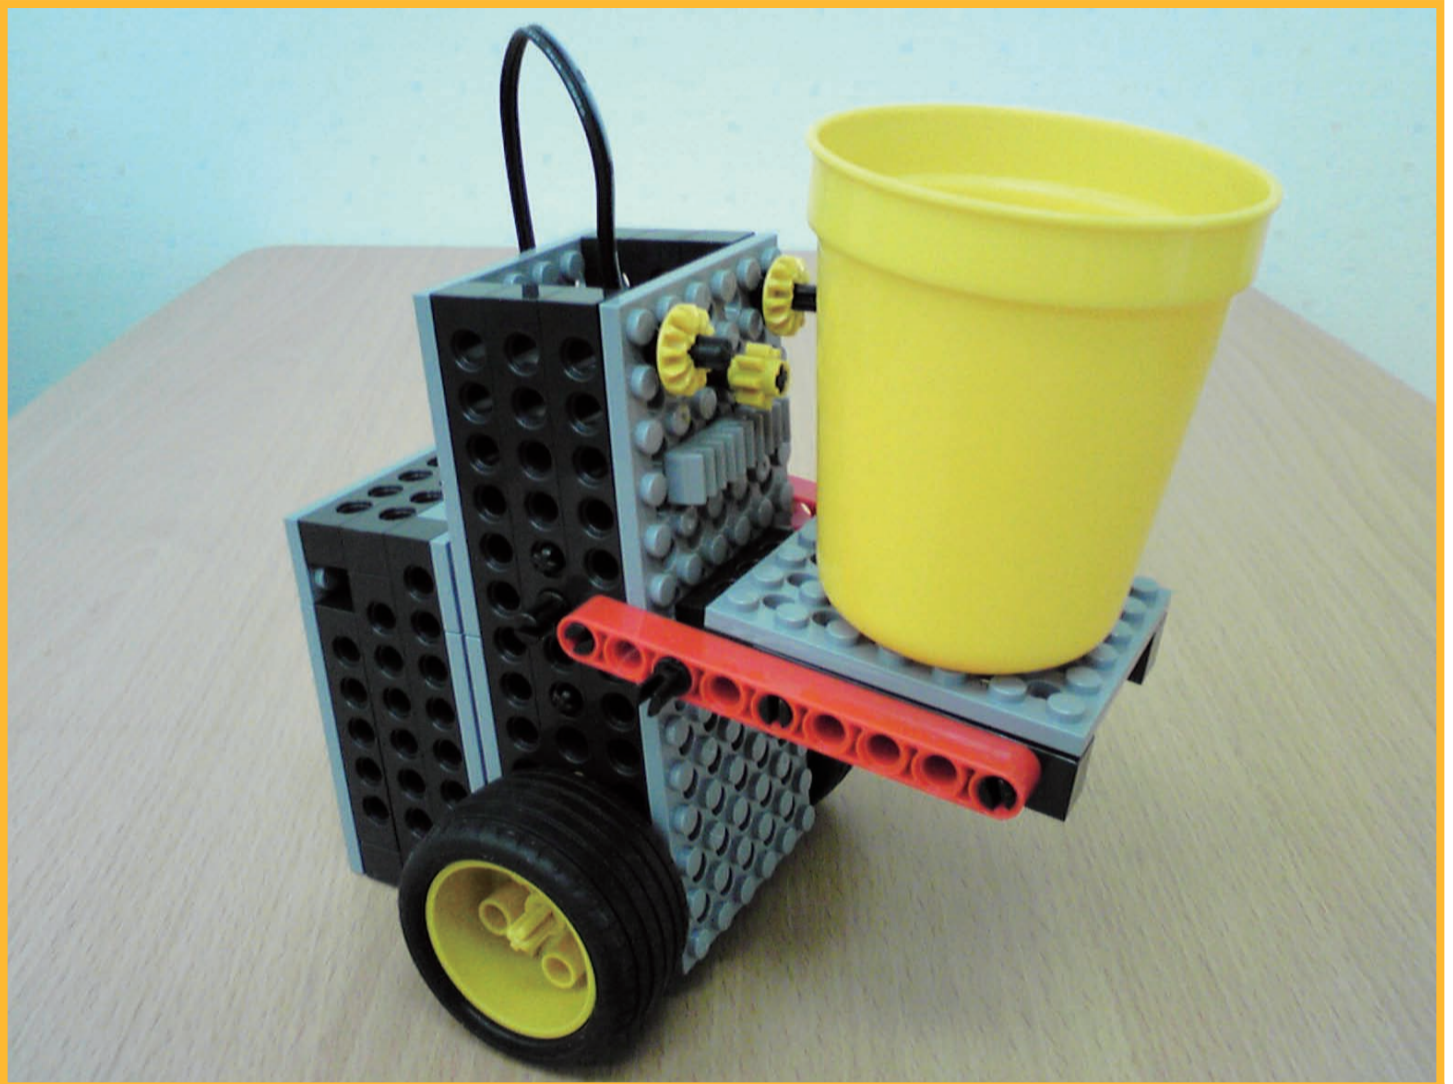

ミドルコース 6月 作成ロボット

「モッテクテク」

動きの特長

トレイに物を置くと進みだし、トレイの物を取ると止まります。
現代版茶運び人形のようなロボットです。

学べること

タッチセンサーのしくみを実際に動かしながら学び、また物を置くトレイが一度下がっても元に戻る工夫を知ること、現代版茶運び人形ロボットを作ります。